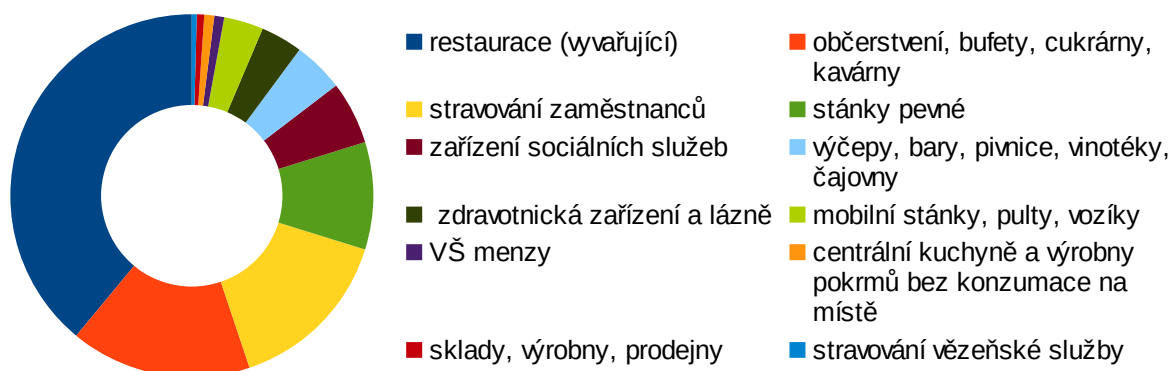

## Kontroly

Zaměstnanci odboru hygieny výživy Krajské hygienické stanice Jihomoravského kraje se sídlem v Brně provedli v období od 01. 01. 2017 do 30. 06. 2017 celkem 910 kontrol v potravinářských podnicích a 6 kontrol ve výrobnách, prodejnách a skladech potravin, a to v souvislosti se zjišťováním příčin poškození nebo ohrožení zdraví a zamezením šíření infekčních onemocnění nebo jiného poškození zdraví z potravin (Graf č. 1).

## Vzorky

Celkem bylo odebráno 153 vzorků, z toho 140 vzorků bylo odebráno na základě regionálního úkolu „SŮL“. Zbýlých 13 vzorků bylo odebráno pro ověření zdravotní nezávadnosti pokrmů (10 stěrů, 3 vzorky studených omáček) na mikrobiologické vyšetření. Všechny odebrané vzorky vyhovely požadavkům platných právních předpisů.